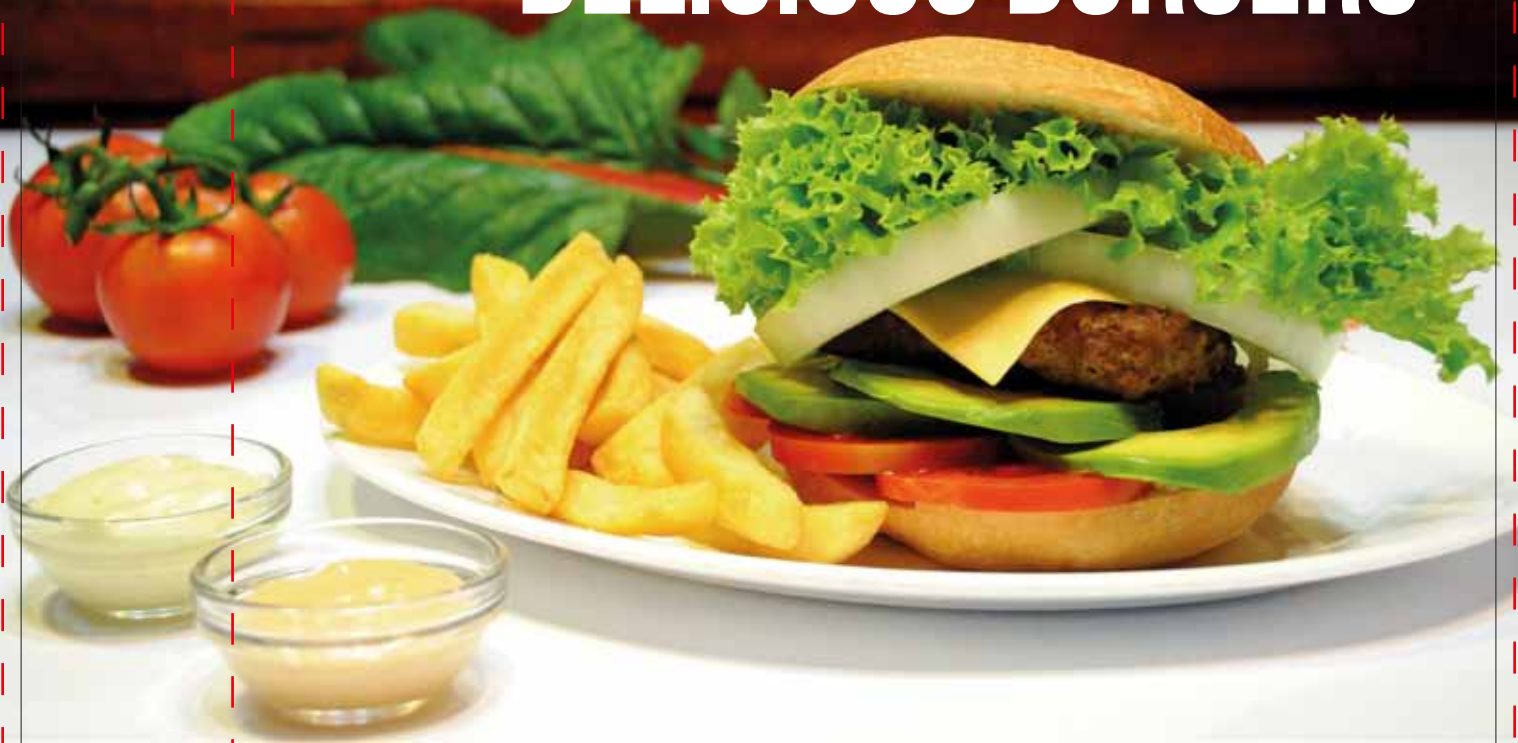

Hansel y Gretel

DELICIOUS BURGERS

★★★★★
DELICIOUS
BURGUERS

PRUEBA CUALQUIERA DE NUESTRAS 3 EXQUISITAS HAMBURGUESAS
ACOMPAÑADAS CON PAPAS FRITAS POR $7.900.

ADEMÁS ELIGE 2 DE NUESTRAS 3 SALSAS: AJO, SPICY Y BARBACUE.

AVOCADO DREAM

PALTA, CEBOLLA MORADA, QUESO GOUDA, TOMATE, LECHUGA, PEPINILLOS, MAYONESA.

THE CLASSIC

QUESO CHEDDAR, CEBOLLA MORADA, LECHUGA, PEPINILLOS, MAYONESA.

EGG MASTER

HUEVO FRITO, CEBOLLA GRATINADA, QUESO GOUDA, LECHUGA, PEPINILLOS, MAYONESA.